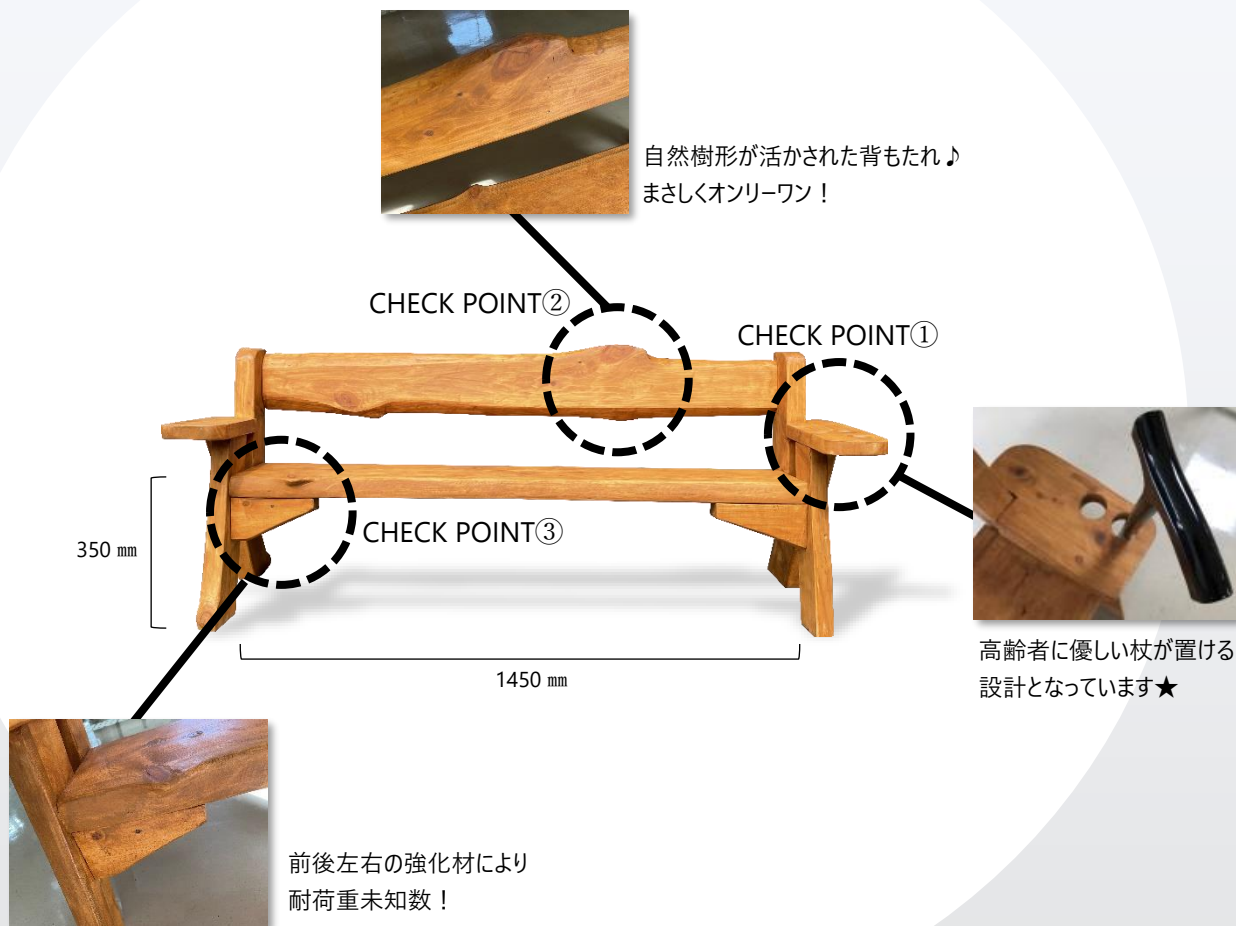

NISHITOSA

西土佐地域の資源と住民力を集結させたオンリーワンのベンチ

販売中

BENCH

西土佐地域座談会では、西土佐地域の第2層推進会議の活動を引継ぎ、「高齢者に優しい地域」を目指して、西土佐の有志メンバーが集まりオリジナルベンチを製作しています。

木の伐採から完成に至る全ての工程を自分たちで行い、一つひとつ丁寧に製作しています。

現在、四万十市社会福祉協議会の本所・西土佐支所に完成品を展示・販売していますので、是非ご覧いただき、手作りの風合いとヒノキの温もりをご体感ください。製作期間を6ヶ月程いただければ、受注販売も対応できますので、詳しくは下記までお問合せください。

DETAIL

商品の詳細

PRICE

商品価格

SIZELINEUP

販売価格は、座面サイズによって異なります

座面幅約 450 mm

15,000YEN

座面幅約 900 mm

20,000YEN

座面幅約 1450 mm

25,000YEN

座面幅約 1800 mm

30,000YEN

売上は、西土佐地域の地域福祉活動に活用させていただきます