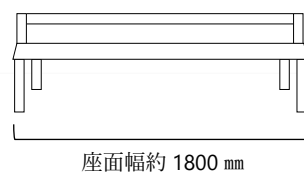

DETAIL

商品の詳細

PRICE

商品価格

SIZELINEUP

販売価格は、座面サイズによって異なります

座面幅約 450 mm

15,000YEN

座面幅約 900 mm

20,000YEN

座面幅約 1450 mm

25,000YEN

座面幅約 1800 mm

30,000YEN

売上は、西土佐地域の地域福祉活動に活用させていただきます