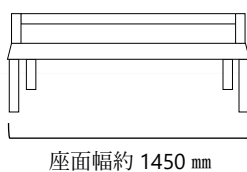

DETAIL

商品の詳細

PRICE

商品価格

SIZELINEUP

販売価格は、座面サイズによって異なります

座面幅約 450 mm

15,000YEN

座面幅約 900 mm

20,000YEN

座面幅約 1450 mm

25,000YEN

座面幅約 1800 mm

30,000YEN

売上は、西土佐地域の地域福祉活動に活用させていただきます