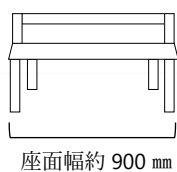

DETAIL

商品の詳細

PRICE

商品価格

SIZELINEUP

販売価格は、座面サイズによって異なります

座面幅約 450 mm

15,000YEN

座面幅約 900 mm

20,000YEN

座面幅約 1450 mm

25,000YEN

座面幅約 1800 mm

30,000YEN

売上は、西土佐地域の地域福祉活動に活用させていただきます